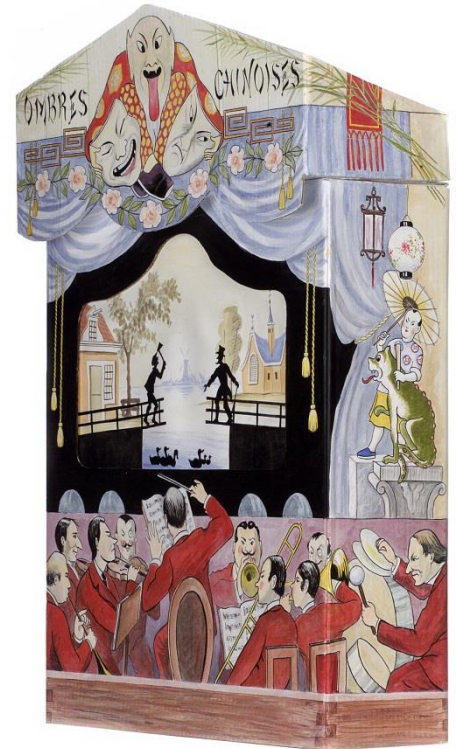

Poppenspe(e)lmuseum  
Musée de Marionnettes et de Guignol  
Puppentheatermuseum  
Puppetry Museum  
Otto J.E. van der Mieden ©

Poppenspe(e)lpastiche  
Pastiche du Théâtre de Marionnettes  
Puppenspielpastiche  
Puppetry Pastiche

Een absurditeit  
Une absurdité  
Eine Absurdität  
A ridiculous theatre

Papieren theater  
Théâtre en papier  
Papiertheater  
Paper theatre

De Chinese schimmen  
Ombres chinoises  
Die chinesischen Schatten  
Chinese shadow puppets

Javaans wayangspel  
Le wayang javanais  
Javanisches Wayangspiel  
Javanese Wayang puppets

Don Quichot en Meester Pedro  
Don Quichotte et Maître Pedro  
Don Quichotte und Meister Pedro  
Don Quixote and Master Pedro