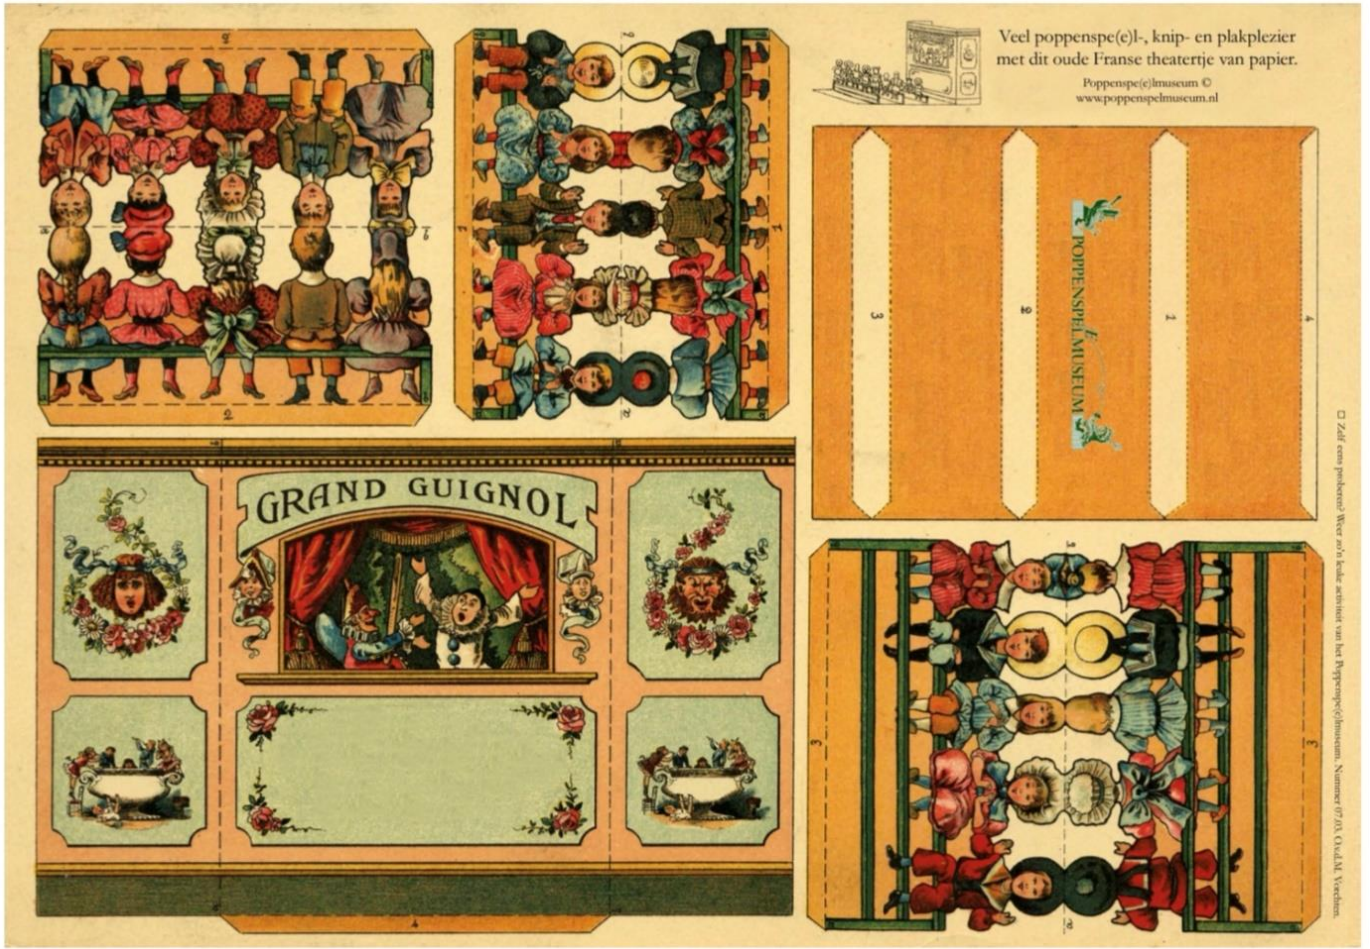

V

Teppesuffit

Tableautæppe.

Slue-Baigtæppe.

J.F.S. 1.E. N° 468.

Modul 107 in Verlag Papiertheater Kallmann & Co., Regensburg 194, 800 Kallmann

CUT-OUT & MAKE YOUR OWN **PUNCH & JUDY** SHOW

Een Poppentheater