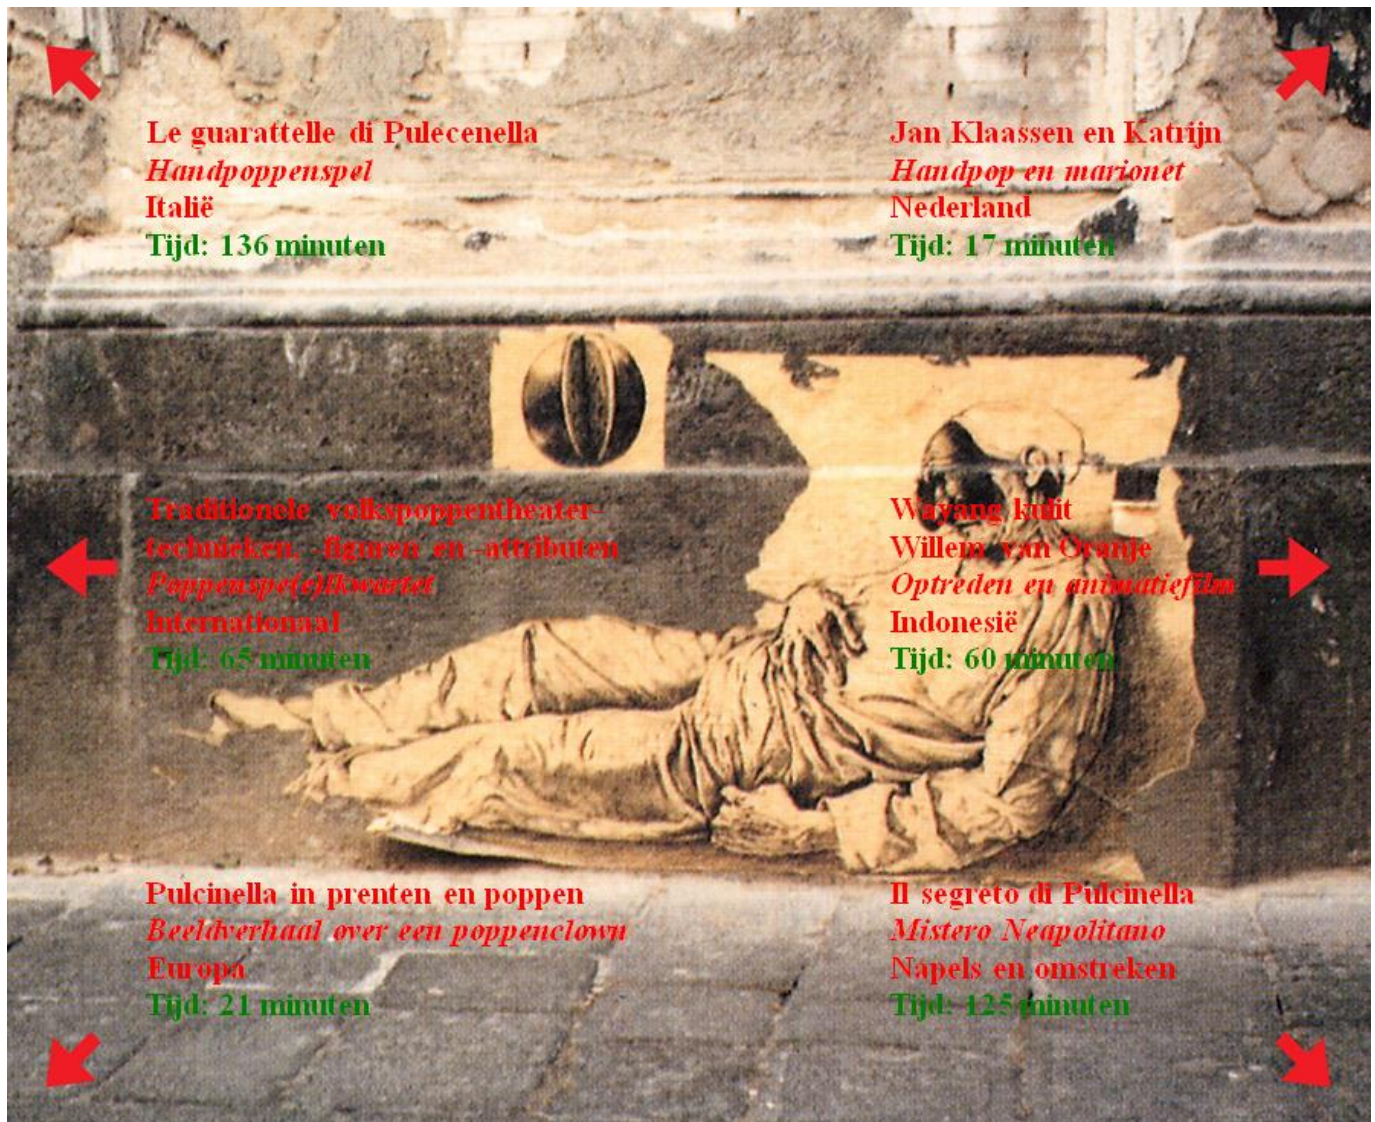

Poppentheaterfilms: Europa en Azië

Beeldscherm minibioscoop in het Poppenspe(e)lmuseum: zes filmpjes

- Afbeelding beeldscherm: In een straat in het hart van Napels hing in 1993 op een oude kerkmuur een halfvergane poster. De affiche is gemaakt door de Franse kunstenaar *Ernest Pignon-Ernest*. Te zien is een stervende *Pulcinella*. Naast hem ligt een watermeloen, misschien een symbool voor de onsterfelijkheid van *Pulcinella*. Foto: Otto van der Mieden © (1993). Zie ook: *Pamflet nr. 136* en *Doepak nr. 175*. Klik op de *groene* woorden voor hyperlinks